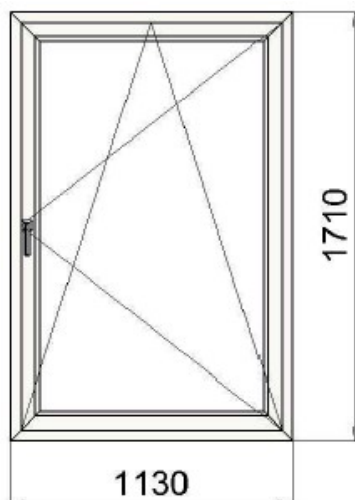

Cena s doplňky:	1822,36	CZK
------------------------	----------------	------------

Cena po slevě : **1.057,-CZK**

Položka 10

Základní cena: 3438,75 CZK
 Rám: Rámen 70mm 5K EU-B - Bílá
 Křídlo: Flügel 77mm 5K fv. Soft-Line - Bílá
 Sklo: 4-16 Chromatec plus-4, Ar s teplým 1