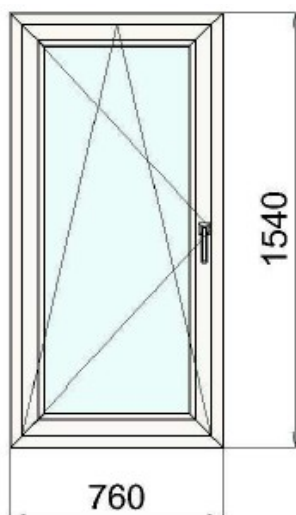

Položka 4

Základní cena: 2721,95 CZK
Rám: Rahmen 70mm 5K EU-B - Bílá
Křídlo: Flügel 77mm 5K fv. Soft-Line - Bílá
Sklo: 4-16 Chromatec plus-4, Ar s teplým 1

Počet kusů: 2   Cena za ks: 2721,95 CZK

Cena za počet: 5443,90 CZK

Cena doplňků: 0,00 CZK

Cena s doplňky: 5443,90 CZK

Cena po slevě : **2.070,- CZK**