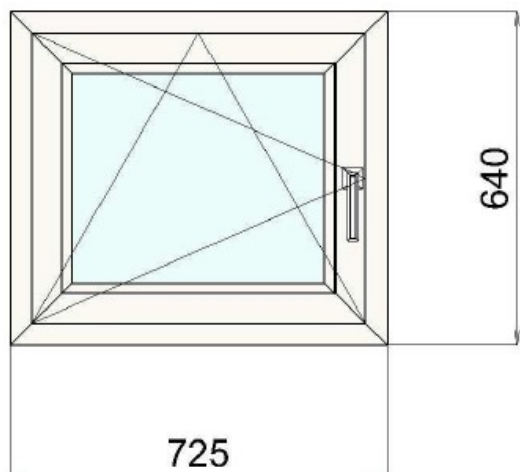

Cena s doplňky:	1600,27	CZK
------------------------	----------------	------------

Cena po slevě : **980,- CZK**

Položka 9

Základní cena:	1822,36	CZK
Rám:	Rahmen 70mm 5K EU-B -	Bílá
Křídlo:	Flugel 77mm 5K fv. Soft-Line -	Bílá
Sklo:	4-16 Chromatec plus-4, Ar s teplým	1