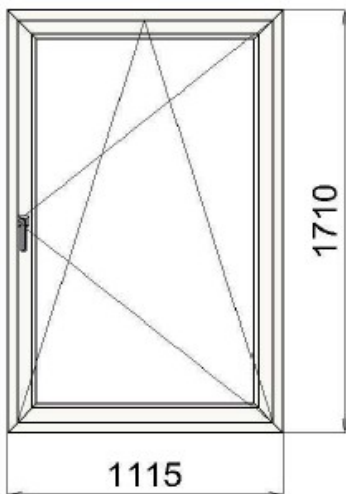

Počet kusů: 1 Cena za ks: 3438,75 CZK

Cena za počet: 3438,75 CZK

Cena doplňků: 0,00 CZK

Cena s doplňky: 3438,75 CZK

Cena po slevě : **2.250,- CZK**

Položka 11

Základní cena: 3418,98 CZK
 Rám: Rámen 70mm 5K EU-B - Bílá
 Křídlo: Flügel 77mm 5K fv. Soft-Line - Bílá
 Sklo: 4-16 Chromatec plus-4, Ar s teplým 1