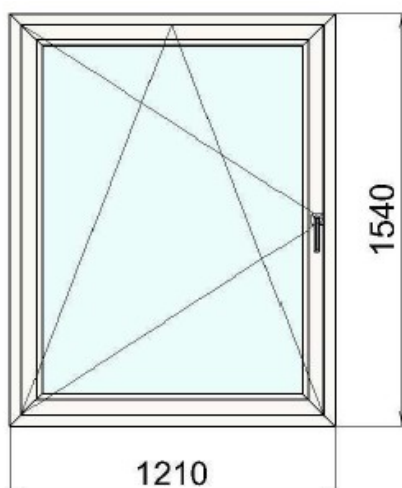

Základní cena:		3258,99	CZK
Rám:	Rahmen 70mm 5K EU-B -	Bílá	
Křídlo:	Flugel 77mm 5K fv. Soft-Line -	Bílá	
Sklo:	4-16 Chromatec plus-4, Ar s teplým	1	

Počet kusů: 1   Cena za ks: 3258,99 CZK

Cena za počet:	3258,99 CZK

Cena doplňků:	0,00 CZK

Cena s doplňky:	3258,99 CZK

Cena po slevě : **2.140,- CZK**

Položka 2