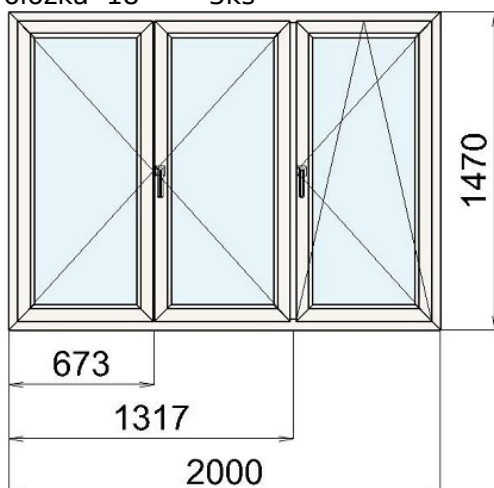

Položka 18 - 3ks

Základní cena:		6900,84	CZK
Rám:	Rahmen 70mm 5K EU-B -	Bílá	
Křídlo:	Flugel 77mm 5K fv. Soft-Line -	Bílá	
Sklo:	4-16 Chromatec plus-4, Ar s teplým	1	

Počet kusů:	1	Cena za ks:	6900,84	CZK
Cena za počet:			6900,84	CZK

Cena doplňků:	0,00	CZK
Cena s doplňky:	6900,84	CZK

Cena po slevě : **5.600,- CZK**