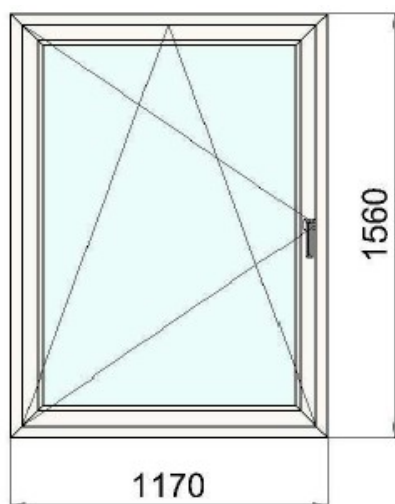

Pozn . : - všechny ceny jsou uvedeny bez DPH

- všechny rozměry bez podkladového profilu 30mm

Plastová okna - Profil Aluplast Ideal 4000, kování MACO

Položka 1

Základní cena:		3258,99	CZK
Rám:	Rahmen 70mm 5K EU-B -	Bílá	
Křídlo:	Flugel 77mm 5K fv. Soft-Line -	Bílá	
Sklo:	4-16 Chromatec plus-4, Ar s teplým	1	