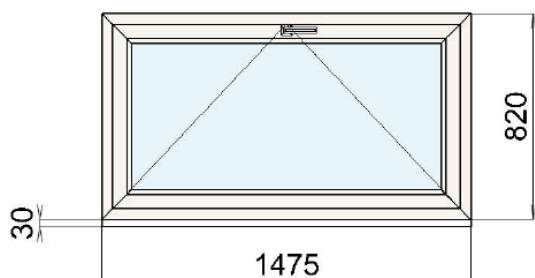

Cena s doplňky:	2681,38	CZK
------------------------	----------------	------------

Cena po slevě : **1.990,- CZK**

Položka č. 14

Základní cena:		2132,39	CZK
Rám:	Rahmen 70mm 5K EU-B -	Bílá	
Křídlo:	Flugel 77mm 5K fv. Soft-Line -	Bílá	
Sklo:	4-16 Chromatec plus-4, Ar s teplým	1	