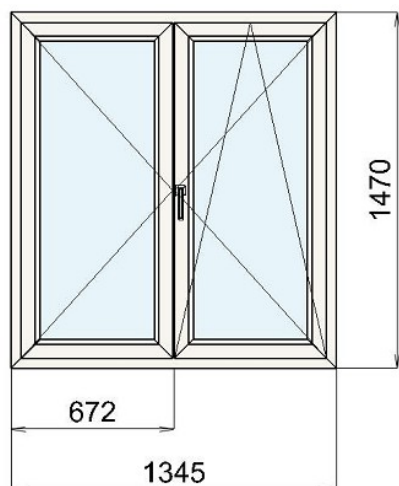

Položka 17 - 4 ks

Základní cena:		4680,51	CZK
Rám:	Rahmen 70mm 5K EU-B -	Bílá	
Křídlo:	Flugel 77mm 5K fv. Soft-Line -	Bílá	
Sklo:	4-16 Chromatec plus-4, Ar s teplým	1	

Počet kusů:	1	Cena za ks:	4680,51	CZK
Cena za počet:			4680,51	CZK

Cena doplňků:	0,00	CZK
Cena s doplňky:	4680,51	CZK

Cena po slevě : **3.800,- CZK**