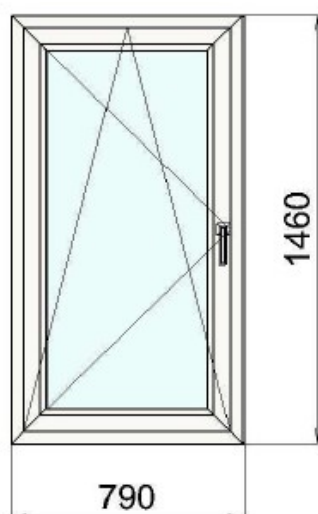

Počet kusů: 1 Cena za ks: 2759,14 CZK

Cena za počet: 2759,14 CZK

Cena doplňků: 0,00 CZK

Cena s doplňky: 2759,14 CZK

Cena po slevě : **2.007,- CZK**

Položka 6

Základní cena: 2691,55 CZK
 Rám: Rahmen 70mm 5K EU-B - Bílá
 Křídlo: Flügel 77mm 5K fv. Soft-Line - Bílá
 Sklo: 4-16 Chromatec plus-4, Ar s teplým 1