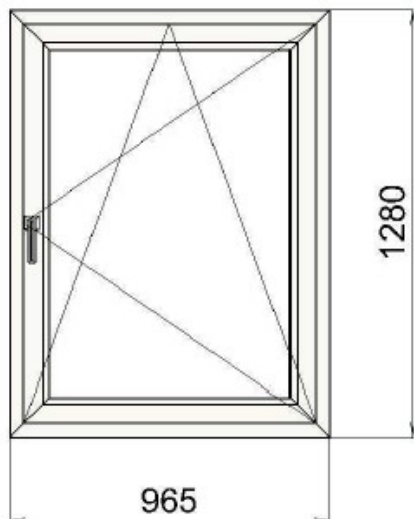

Počet kusů: 1 Cena za ks: 2475,03 CZK

Cena za počet: 2475,03 CZK

Cena doplňků: 0,00 CZK

Cena s doplňky: 2475,03 CZK

Cena po slevě : **1.980,- CZK**

Položka 13

Základní cena:		2681,38	CZK
Rám:	Rahmen 70mm 5K EU-B -	Bílá	
Křídlo:	Flugel 77mm 5K fv. Soft-Line -	Bílá	
Sklo:	4-16 Chromatec plus-4, Ar s teplým	1	