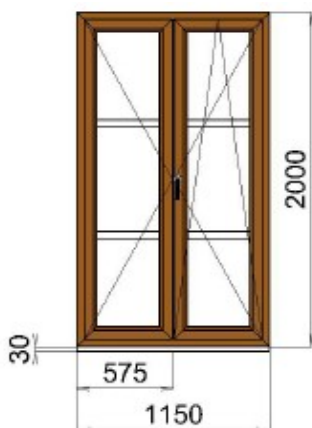

Položka 19

Základní cena:		8449,06	CZK
Rám:	Profil rám 143307	Zlatý dub oboustranný	
Křídlo:	Flugel 82mm 5K hf. Soft-Line -	Zlatý dub oboustranný	
Sklo:	4-16 Chromatec plus-4, Ar s teplým	1	

Meziskelní mřížka:			
Mřížka 45 mm	RAL	546,76	CZK

Cena po slevě : **7.000,- CZK**