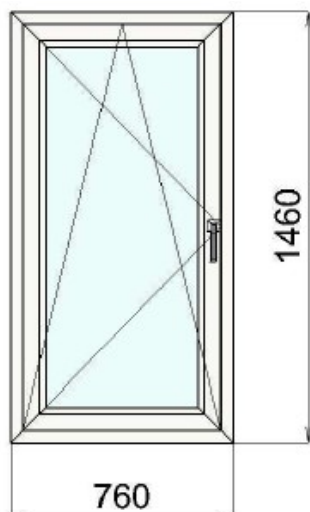

Počet kusů: 1 Cena za ks: 2691,55 CZK

Cena za počet: 2691,55 CZK

Cena doplňků: 0,00 CZK

Cena s doplňky: 2691,55 CZK

Cena po slevě : **2.150,- CZK**

Položka 7

Základní cena:	2655,66	CZK
Rám:	Rahmen 70mm 5K EU-B -	Bílá
Křídlo:	Flugel 77mm 5K fv. Soft-Line -	Bílá
Sklo:	4-16 Chromatec plus-4, Ar s teplým	1