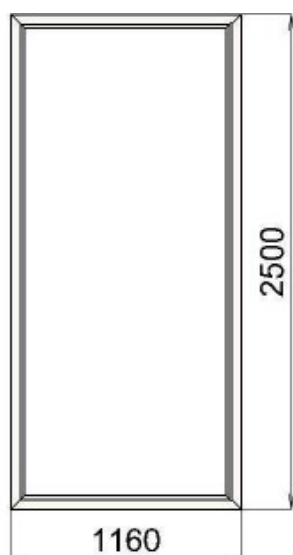

Pozice 2

Základní cena:			4032,43	CZK
Rám:	Rahmen 70mm 5K EU-B -	Bílá		
Sklo:	5-16 Chromatec plus-5		1	

Počet kusů: 1   Cena za ks: 4032,43 CZK

Cena za počet: 4032,43 CZK

Cena doplňků: 0,00 CZK

Cena s doplňky: 4032,43 CZK

Cena po slevě : **2.300,- CZK**