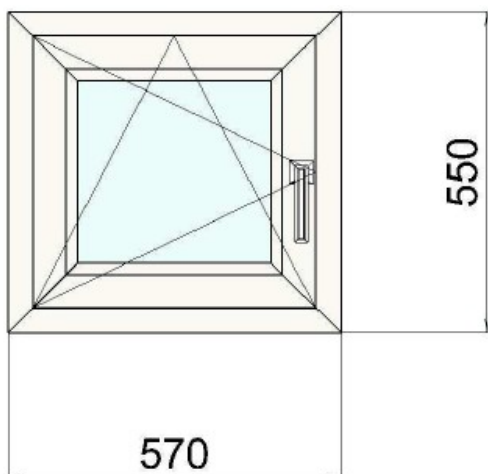

Cena s doplňky:	5311,32	CZK
------------------------	----------------	------------

Cena po slevě : **1.924,- CZK / ks**

Položka 8

Základní cena:	1600,27	CZK
Rám:	Rahmen 70mm 5K EU-B -	Bílá
Křídlo:	Flugel 77mm 5K fv. Soft-Line -	Bílá
Sklo:	4-16 Chromatec plus-4, Ar s teplým	1