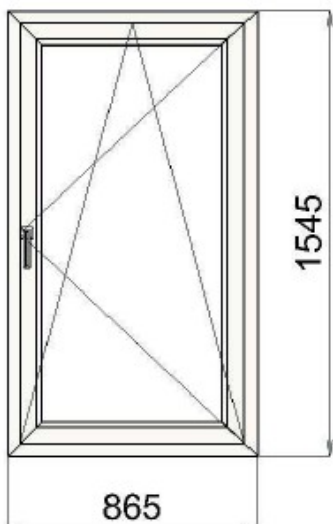

Položka 15

Základní cena:		2819,16	CZK
Rám:	Rahmen 70mm 5K EU-B -	Bílá	
Křídlo:	Flugel 77mm 5K fv. Soft-Line -	Bílá	
Sklo:	4-16 Chromatec plus-4, Ar s teplým	1	

Počet kusů: 1   Cena za ks: 2819,16 CZK

Cena za počet: 2819,16 CZK

Cena doplňků: 0,00 CZK

Cena s doplňky: 2819,16 CZK

Cena po slevě : **1.990,- CZK**